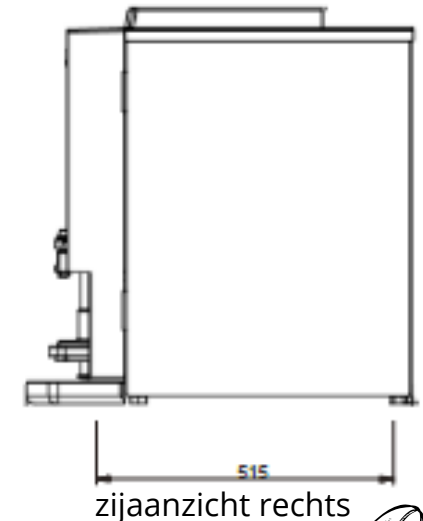

## BESCHRIJVING:

- Zeer compacte machine, neemt weinig plaats in.
- Dubbele drankuitloop.
- Recepten volledig instelbaar naar behoefte.
- 7" touchscreen full colour display.
- Automaat wordt aangesloten op waterleiding. (optie: watertank)
- Intelligente uitgifte verlichting. (LED)
- Dubbele uitloop voor de echte espresso ervaring en 2 koppen tegelijk.
- Gescheiden heet wateruitgifte voor thee en cup-a-soup.
- Diverse keuzemogelijkheden: koffie, cafe Americano, espresso, cappuccino, wiener melange, latte macchiato, koffie verkeerd, chocolademelk en heet water.
- Gebruiks- en onderhoudsvriendelijk.
- Standaard uitgebreid met spoelprogramma.
- Een bonencontainer en twee containers voor instant producten.
- Drinksterkte regeling.
- Kanfunctie.

modelwijzigingen voorbehouden.

De koffiemachine is voorzien van 3 canisters

Capaciteit:	Hoeveelheid:	Capaciteit:	Hoeveelheid:
Bonen koffie:	Ca. 680 gram	Consumpties koffie:	Ca. 75
Topping:	Ca. 650 gram	Consumpties cacao:	Ca. 15
Cacao:	Ca. 780 gram	Boilerinhoud:	2x (20 ml)
		Seperaat heet water:	Ja, andere uitloop
		Kanfunctie:	Ja
Inhoud afvalbak:	Ca. 50	Aantal personen:	01 - 15

Technische informatie:	Compact Robin Beans:
Gewicht automaat:	Ca. 25 kg
Zettijd koppen: (120 ml)	30 - 40 sec
Stroom:	220 - 240 V / 50-60 Hz Hz / 3000 W verwarmingselement
Wateraansluiting:	3/4" (wasmachineaansluiting)
Optioneel:	<ul style="list-style-type: none"> <li>• Handmatig vulbare watertank.</li> <li>• Twee bekersensoren.</li> <li>• Onderkast. (met/zonder koud-waterunit)</li> </ul>

Alle afmetingen in mm.