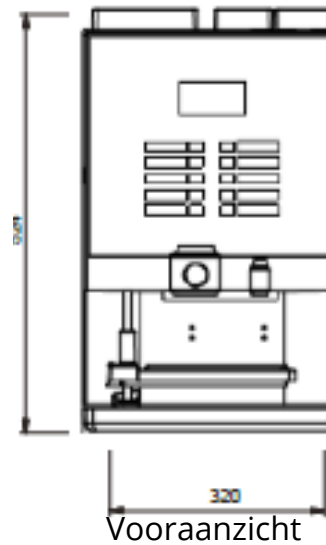

## BESCHRIJVING:

- Zeer compacte machine, neemt weinig plaats in.
- Dubbele drankuitloop.
- Recepten volledig instelbaar naar behoefte.
- 7" touchscreen full colour display.
- Automaat wordt aangesloten op waterleiding. (optie: watertank)
- Intelligente uitgifte verlichting. (LED)
- Dubbele uitloop voor de echte espresso ervaring en 2 koppen tegelijk.
- Gescheiden heet wateruitgifte voor thee en cup-a-soup.
- Diverse keuzemogelijkheden: koffie, cafe Americano, espresso, cappuccino, wiener melange, latte macchiato, koffie verkeerd, chocolademelk en heet water.
- Gebruiks- en onderhoudsvriendelijk.
- Standaard uitgebreid met spoelprogramma.
- Een bonencontainer en twee containers voor instant producten.
- Drinksterkte regeling.
- Kanfunctie.

Alle afmetingen in mm.