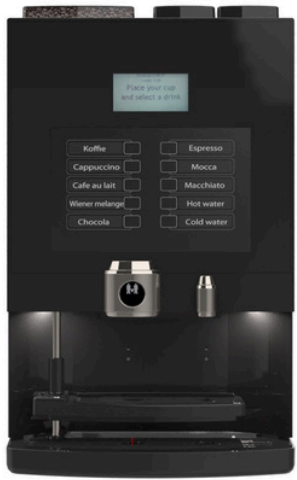

## BESCHRIJVING:

- Zeer compacte machine, neemt weinig plaats in.
- Dubbele drankuitloop.
- Recepten volledig instelbaar naar behoefte.
- 7" touchscreen full colour display.
- Automaat wordt aangesloten op waterleiding. (optie: watertank)
- Intelligente uitgifte verlichting. (LED)
- Dubbele uitloop voor de echte espresso ervaring en 2 koppen tegelijk.
- Gescheiden heet wateruitgifte voor thee en cup-a-soup.
- Diverse keuzemogelijkheden: koffie, cafe Americano, espresso, cappuccino, wiener melange, latte macchiato, koffie verkeerd, chocolademelk en heet water.
- Gebruiks- en onderhoudsvriendelijk.
- Standaard uitgebreid met spoelprogramma.
- Een bonencontainer en twee containers voor instant producten.
- Drinksterkte regeling.
- Kanfunctie.

modelwijzigingen voorbehouden.

De koffiemachine is voorzien van 3 canisters

Capaciteit:	Hoeveelheid:	Capaciteit:	Hoeveelheid:
Bonen koffie:	Ca. 680 gram	Consumpties koffie:	Ca. 75
Topping:	Ca. 650 gram	Consumpties cacao:	Ca. 15
Cacao:	Ca. 780 gram	Boilerinhoud:	2x (20 ml)
		Seperaat heet water:	Ja, andere uitloop
		Kanfunctie:	Ja
Inhoud afvalbak:	Ca. 50	Aantal personen:	01 - 15

Technische informatie:	Compact Robin Beans:
Gewicht automaat:	Ca. 25 kg
Zettijd koppen: (120 ml)	30 - 40 sec
Stroom:	220 - 240 V / 50-60 Hz Hz / 3000 W verwarmingselement
Wateraansluiting:	3/4" (wasmachineaansluiting)
Optioneel:	<ul style="list-style-type: none"> <li>• Handmatig vulbare watertank.</li> <li>• Twee bekersensoren.</li> <li>• Onderkast. (met/zonder koud-waterunit)</li> </ul>