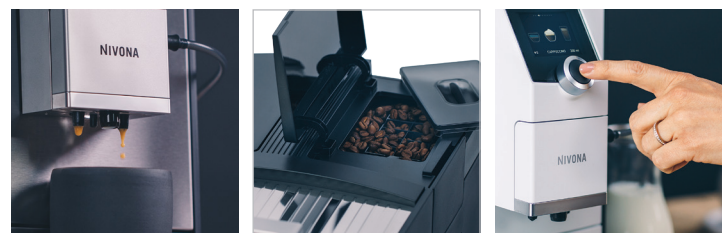

Cappuccino zo Lekker, romig.

- Cappuccino en latte macchiato met één druk op de knop
- Barista-style cappuccino met aroma technologie (Cappuccino-Connaisseur)
- Bewaar eenvoudig uw favoriete koffie met liveprogramering
- Easyclean melksysteem