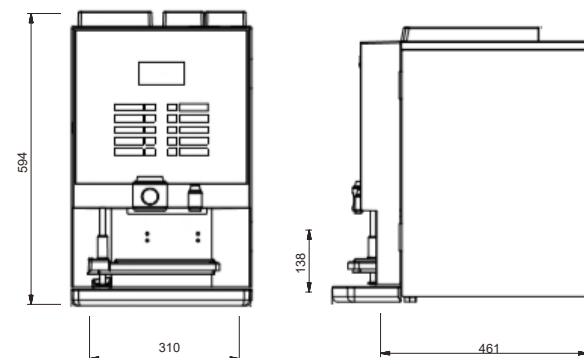

VOORAANZICHT

ZIJAANZICHT RECHTS

Alle afmetingen in mm.

Capaciteit:	Hoeveelheid:	Capaciteit:	Hoeveelheid:
Bonen koffie:	Ca. 800 gram	Consumpties koffie:	Ca. 75
Topping:	Ca. 1000 gram	Consumpties cacao:	Ca. 20
Cacao:	Ca. 1000 gram	Boilerinhoud:	0,8 liter
Suiker:	N.v.t.	Seperaat heet water:	Ja, andere uitloop
		Kanfunctie:	Ja
Inhoud afvalbak:	Ca. 50	Aantal personen:	5 - 20

Technische informatie	Compact Robin Beans
Gewicht automaat:	29 kilogram
Zettijd koppen: (120 ml)	25 - 30 sec
Stroom:	220 - 240V / 50 Hz / 2100 W verwarmingselement
Wateraansluiting:	¾" (wasmachineaansluiting)
Optioneel:	- Side unit voor melk, suiker, lepeltjes e.d. - Side unit voor muntproever/contactloos betalen - Onderkast