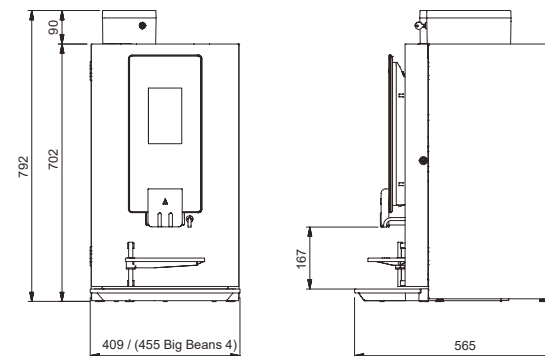

VOORAANZICHT

ZIJAAANZICHT RECHTS

Alle afmetingen in mm.

Capaciteit:	Hoeveelheid:	Capaciteit:	Hoeveelheid:
Bonen koffie:	Ca. 1500 gram	Consumpties koffie:	Ca. 130
Topping:	Ca. 970/410 gram	Consumpties cacao:	Ca. 30
Cacao:	Ca. 1000/610 gram	Boilerinhoud: (RVS)	1,1 liter
Suiker:	Ca. 750 gram	Seperaat heet water:	Ja, andere uitloop
Instant koffie:	Ca. 250 gram	Kanfunctie:	Ja
Inhoud afvalbak:	Ca. 130	Aantal personen:	20 - 40

Technische informatie	Big Robin Beans
Gewicht automaat:	38 kilogram
Zettijd koppen: (120 ml)	25 - 30 sec
Stroom:	220 - 240V / 50-60 Hz / 2275 W
Wateraansluiting:	¾" (wasmachineaansluiting)
Optioneel:	<ul style="list-style-type: none"> - Kopdetectie - Diverse betaalsystemen - Warm en koud water uit één automaat